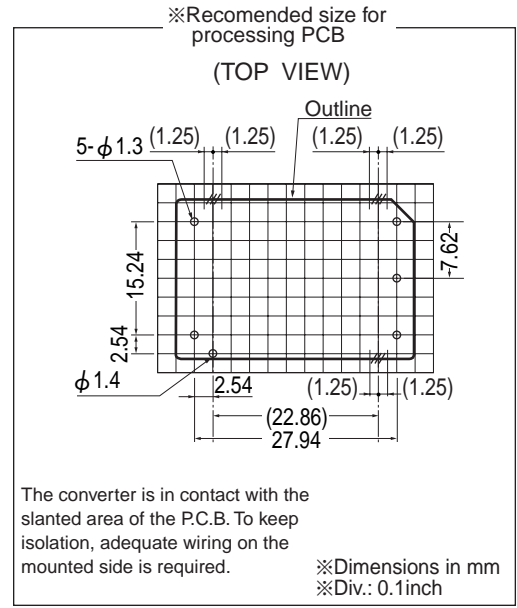

External view

- ※ Weight: 25g or less.
- ※ Tolerance: ±0.5
- ※ Dimensions in mm.

Performance data

■ STATIC CHARACTERISTICS (ZW1R50512)

■ RISE TIME & FALL TIME (ZW1R50512)

■ OVERCURRENT CHARACTERISTICS (ZW1R50512)

■ DERATING CURVE