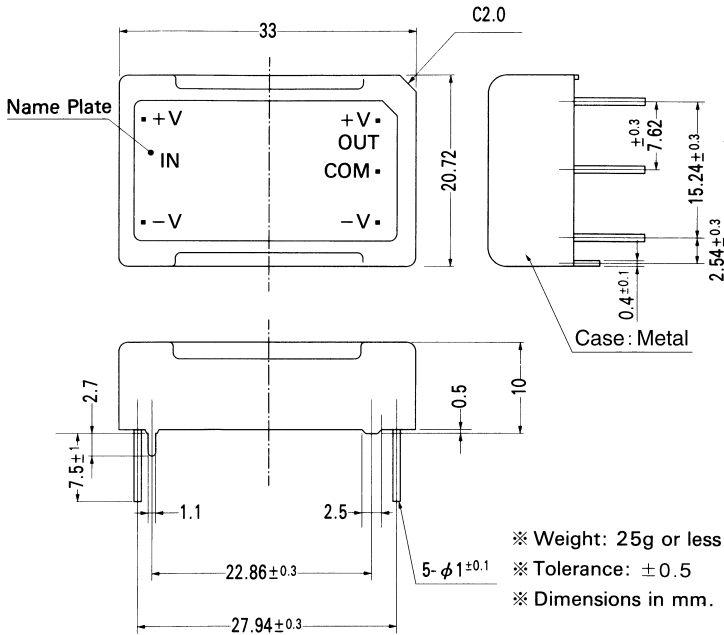

External view

- ※ Weight: 25g or less.
- ※ Tolerance: ±0.5
- ※ Dimensions in mm.

Performance data

■ STATIC CHARACTERISTICS (ZW1R50512)

■ RISE TIME & FALL TIME (ZW1R50512)

■ OVERCURRENT CHARACTERISTICS (ZW1R50512)

■ DERATING CURVE