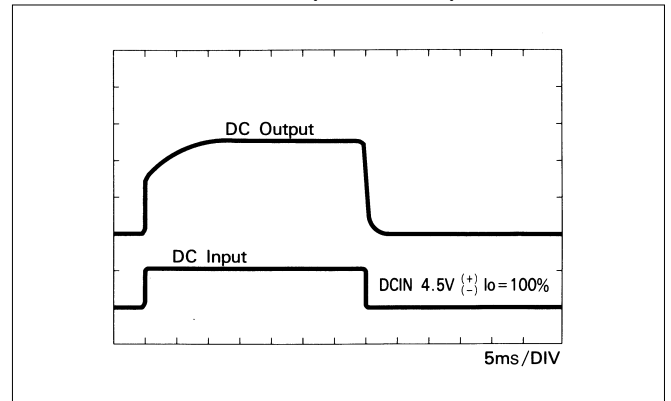

External view

- ※ Weight: 25g or less.
- ※ Tolerance: ±0.5
- ※ Dimensions in mm.

Performance data

■ STATIC CHARACTERISTICS (ZW1R50512)

■ RISE TIME & FALL TIME (ZW1R50512)

■ OVERCURRENT CHARACTERISTICS (ZW1R50512)

■ DERATING CURVE