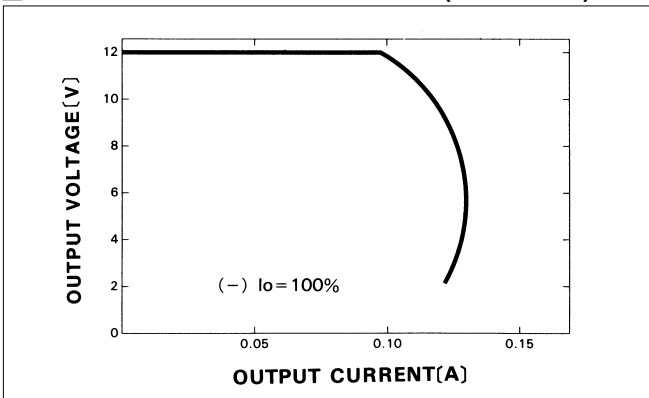

External view

- ※ Weight: 25g or less.
- ※ Tolerance: ±0.5
- ※ Dimensions in mm.

Performance data

■ STATIC CHARACTERISTICS (ZW1R50512)

■ RISE TIME & FALL TIME (ZW1R50512)

■ OVERCURRENT CHARACTERISTICS (ZW1R50512)

■ DERATING CURVE