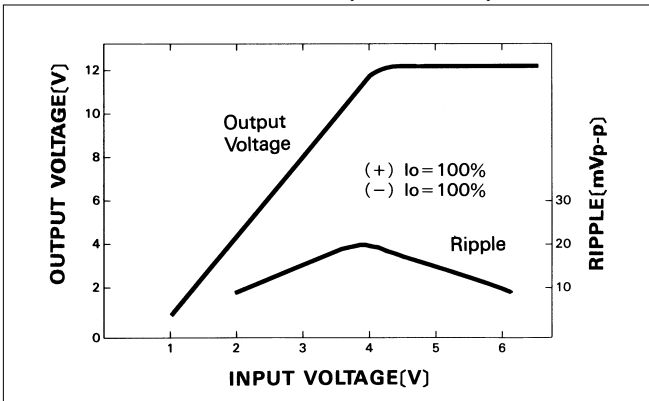

External view

- ※ Weight: 25g or less.
- ※ Tolerance: ±0.5
- ※ Dimensions in mm.

Performance data

■ STATIC CHARACTERISTICS (ZW1R50512)

■ RISE TIME & FALL TIME (ZW1R50512)

■ OVERCURRENT CHARACTERISTICS (ZW1R50512)

■ DERATING CURVE