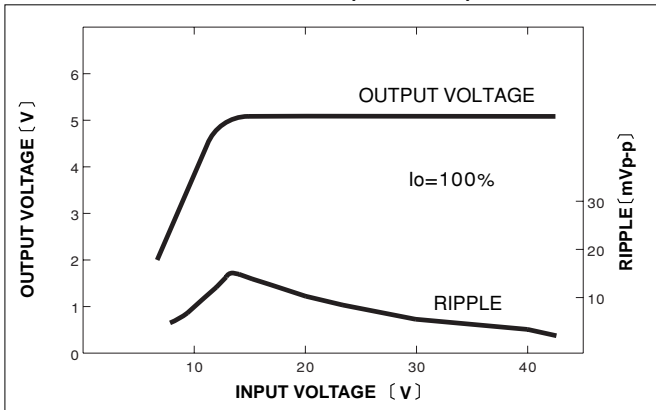

External view

Performance data

■ STATIC CHARACTERISTICS (ZTS32405)

■ RISE TIME & FALL TIME (ZTS32405)

■ OVERCURRENT CHARACTERISTICS (ZTS32405)