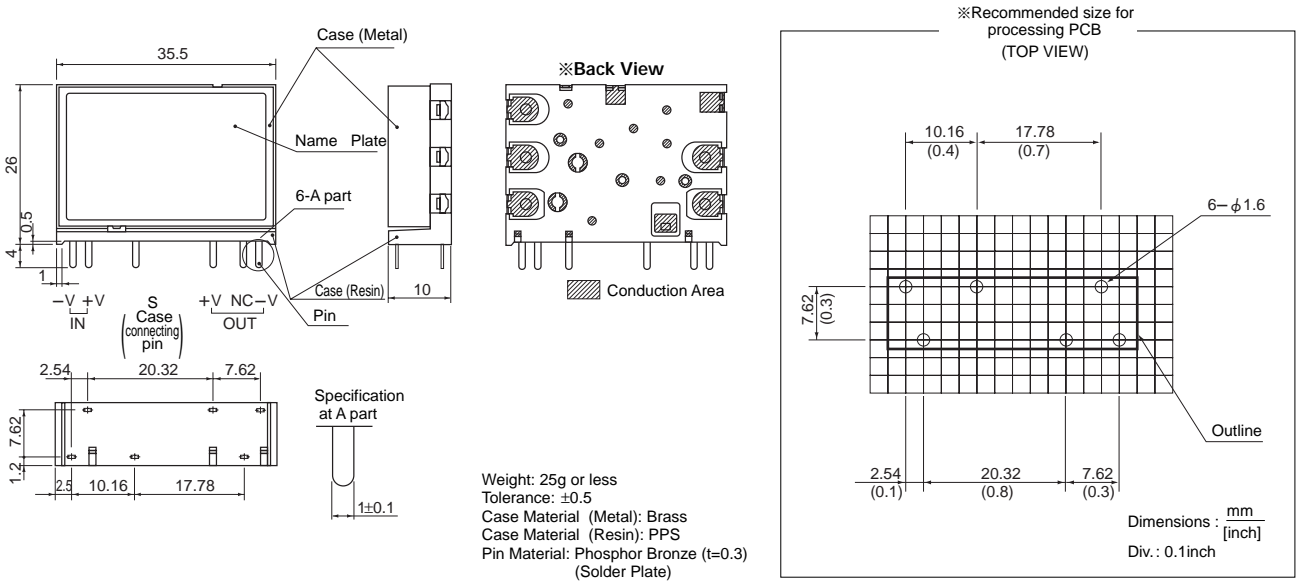

External view

Performance data

■ STATIC CHARACTERISTICS (ZTS32405)

■ RISE TIME & FALL TIME (ZTS32405)

■ OVERCURRENT CHARACTERISTICS (ZTS32405)