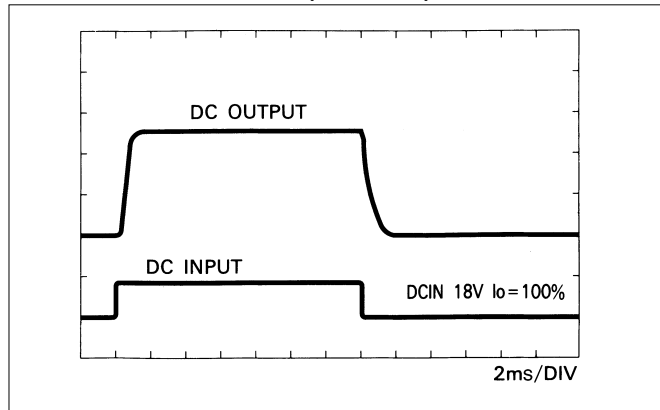

External view

Performance data

■ STATIC CHARACTERISTICS (ZTS32405)

■ RISE TIME & FALL TIME (ZTS32405)

■ OVERCURRENT CHARACTERISTICS (ZTS32405)